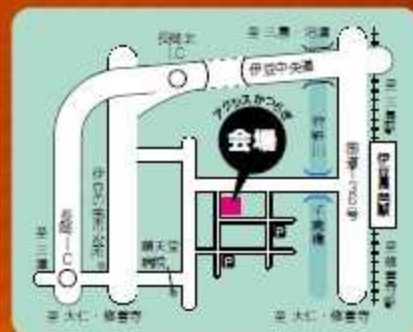

### 曲目

モーツァルト：歌劇「フィガロの結婚」序曲  
メンデルスゾーン：ヴァイオリン協奏曲ホ短調  
ベートーヴェン：交響曲第6番「田園」

※都合により変更になる場合がございます。

◆当日は会場まで、無料のシャトルバス4台(先着順)を運行します。

**入場料(全席指定)**

一般 **5,000円** (伊豆市・伊豆の国市民2,500円)  
高校生以下 **2,500円** (伊豆市・伊豆の国市民1,500円)

※小学生は保護者同伴が原則。※未就学児の入場はご遠慮下さい。

お問合せ  
チケット販売

発売日  
**9月22日(木)**

伊豆市資料館 ☎0558(83)1859

●9:00~16:00 ※木曜日休館(9/22はチケット販売のみ行います)

アクシスかつらぎ ☎055(948)0225

●8:30~17:00 ※月曜日休館、月曜日が祝日の場合、翌日が休館日

※チケットの電話予約はアクシスかつらぎのみです(発売日の翌日から受け付けます)。  
※車いす席での観覧をご希望される方は、チケット購入前に会場までお問い合わせ下さい。  
※駐車場が不足しているため、電車・バス等でお越し下さい。