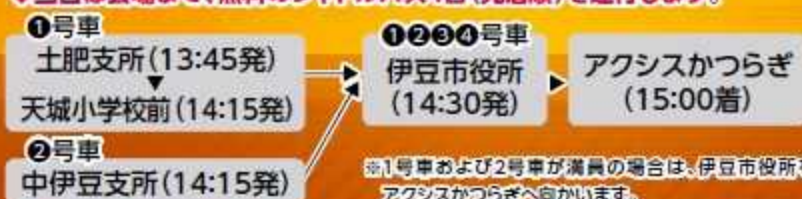

## アクシスかつらぎ

●15:00 開場 ●16:00 開演

©Yuji Horii

ヴァイオリン / 川久保 賜紀

©平徳平

指揮 / 横山 奏

©K.Miura

### 曲目

モーツァルト：歌劇「フィガロの結婚」序曲  
メンデルスゾーン：ヴァイオリン協奏曲ホ短調  
ベートーヴェン：交響曲第6番「田園」

※都合により変更になる場合がございます。

◆当日は会場まで、無料のシャトルバス4台(先着順)を運行します。

**入場料(全席指定)**

一般 **5,000円** (伊豆市・伊豆の国市民2,500円)  
高校生以下 **2,500円** (伊豆市・伊豆の国市民1,500円)